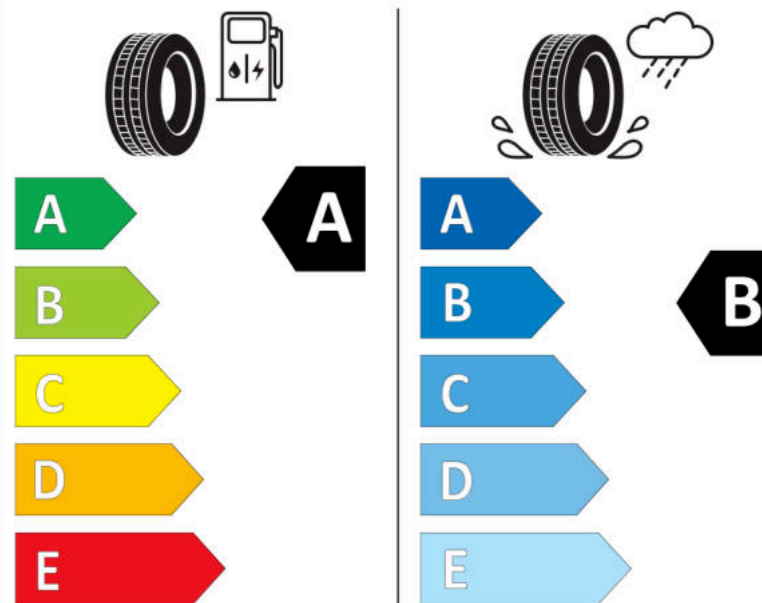

Δελτίο Πληροφοριών Προϊόντος

ΚΑΝΟΝΙΣΜΟΣ (ΕΕ) 2020/740

Μάρκα	MICHELIN
Εμπορική ονομασία	PRIMACY 4 MO
Αναγνωριστικό μοντέλου	031073
Διάσταση	235/55R19
Δείκτης ικανότητας φόρτωσης	105
Σύμβολο κατηγορίας ταχύτητας	W
Κατηγορία ως προς την εξοικονόμηση καυσίμου	A
Κατηγορία ως προς την πρόσφυση του ελαστικού σε υγρό οδόστρωμα	B
Κατηγορία εξωτερικού θορύβου κύλισης	B
Τιμή εξωτερικού θορύβου κύλισης	70 dB
Ελαστικό για χρήση σε συνθήκες έντονης χιονόπτωσης	Όχι
Ελαστικό πρόσφυσης στον πάγο	Όχι
Ημερομηνία έναρξης παραγωγής	09/19
Ημερομηνία λήξης παραγωγής	
Κατηγορία Φορτίου	XL
Επιπλέον πληροφορίες	235/55 R19 105W XL TL PRIMACY 4 MO MI

ENERG

MICHELIN

031073

235/55R19 105 W

C1

2020/740